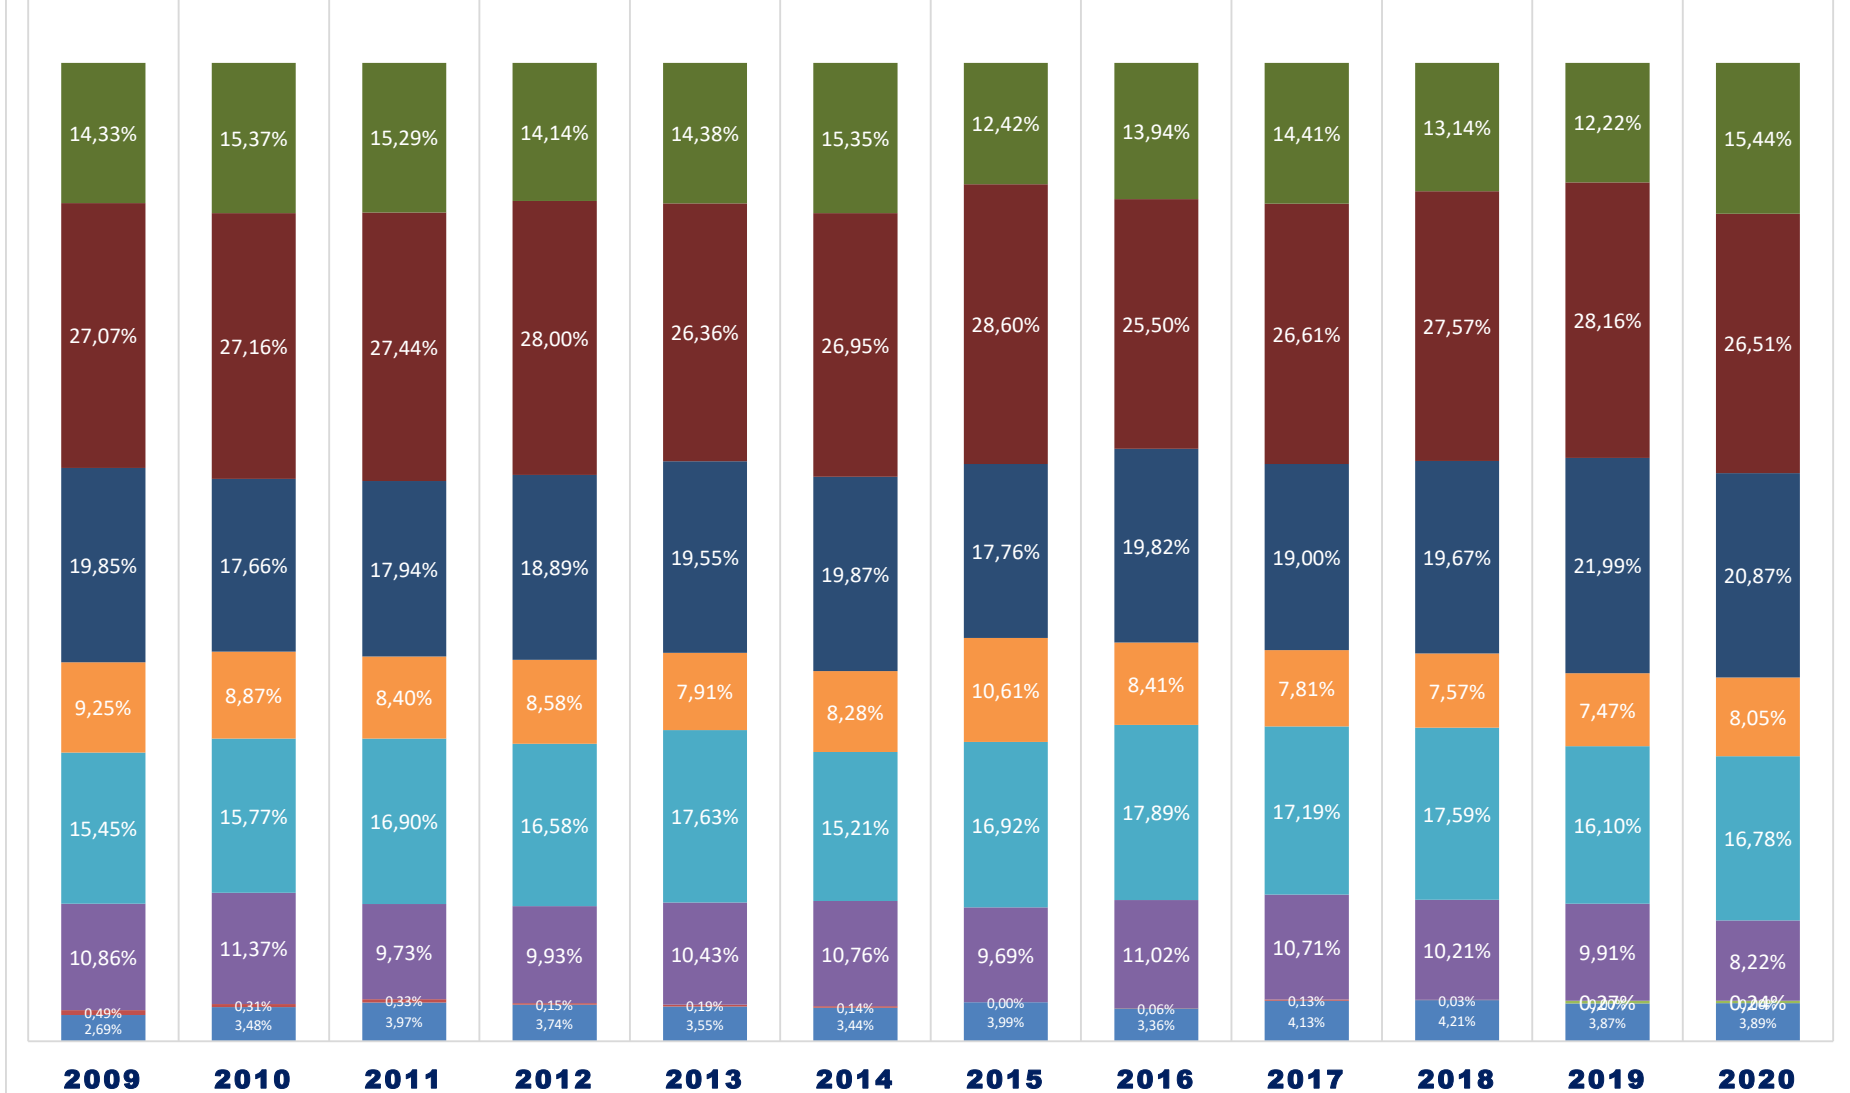

ONTWIKKELING LEERWEGEN 2009 - 2020

■ Pro
■ LWT
■ VMR
■ BL
■ KL
■ GL
■ TL
■ HAVO
■ VWO

Verdeling 4e jaars leerlingen VO naar leerwegen

Absoluut	Pro	LWT	VMR	BL	KL	GL	TL	HAVO	VWO	Totaal
2004	74	45		699	696	252	740	827	481	3814
2005	85	28		577	622	303	835	1137	729	4316
2006	81	13		650	688	386	863	1235	737	4653
2007	90	11		566	721	371	906	1290	789	4744
2008	82	13		525	724	409	894	1270	739	4656
2009	132	24		533	758	454	974	1328	703	4906
2010	166	15		542	752	423	842	1295	733	4768
2011	190	16		466	809	402	859	1314	732	4788
2012	176	7		468	781	404	890	1319	666	4711
2013	170	9		500	845	379	937	1263	689	4792
2014	169	7		529	748	407	977	1325	755	4917
2015	199	0		484	845	530	887	1428	620	4993
2016	176	3		578	938	441	1039	1337	731	5243
2017	252	8		653	1048	476	1158	1622	878	6095
2018	245	2		594	1023	440	1144	1603	764	5815
2019	225		16	577	937	435	1280	1639	711	5820
2020	209		13	442	902	433	1122	1425	830	5376

Relatief	Pro	LWT	VMR	BL	KL	GL	TL	HAVO	VWO	Totaal
2004	1,94%	1,18%		18,33%	18,25%	6,61%	19,40%	21,68%	12,61%	100,00%
2005	1,97%	0,65%		13,37%	14,41%	7,02%	19,35%	26,34%	16,89%	100,00%
2006	1,74%	0,28%		13,97%	14,79%	8,30%	18,55%	26,54%	15,84%	100,00%
2007	1,90%	0,23%		11,93%	15,20%	7,82%	19,10%	27,19%	16,63%	100,00%
2008	1,76%	0,28%		11,28%	15,55%	8,78%	19,20%	27,28%	15,87%	100,00%
2009	2,69%	0,49%		10,86%	15,45%	9,25%	19,85%	27,07%	14,33%	100,00%
2010	3,48%	0,31%		11,37%	15,77%	8,87%	17,66%	27,16%	15,37%	100,00%
2011	3,97%	0,33%		9,73%	16,90%	8,40%	17,94%	27,44%	15,29%	100,00%
2012	3,74%	0,15%		9,93%	16,58%	8,58%	18,89%	28,00%	14,14%	100,00%
2013	3,55%	0,19%		10,43%	17,63%	7,91%	19,55%	26,36%	14,38%	100,00%
2014	3,44%	0,14%		10,76%	15,21%	8,28%	19,87%	26,95%	15,35%	100,00%
2015	3,99%	0,00%		9,69%	16,92%	10,61%	17,76%	28,60%	12,42%	100,00%
2016	3,36%	0,06%		11,02%	17,89%	8,41%	19,82%	25,50%	13,94%	100,00%
2017	4,13%	0,13%		10,71%	17,19%	7,81%	19,00%	26,61%	14,41%	100,00%
2018	4,21%	0,03%		10,21%	17,59%	7,57%	19,67%	27,57%	13,14%	100,00%
2019	3,87%	0,00%	0,27%	9,91%	16,10%	7,47%	21,99%	28,16%	12,22%	100,00%
2020	3,89%	0,00%	0,24%	8,22%	16,78%	8,05%	20,87%	26,51%	15,44%	100,00%