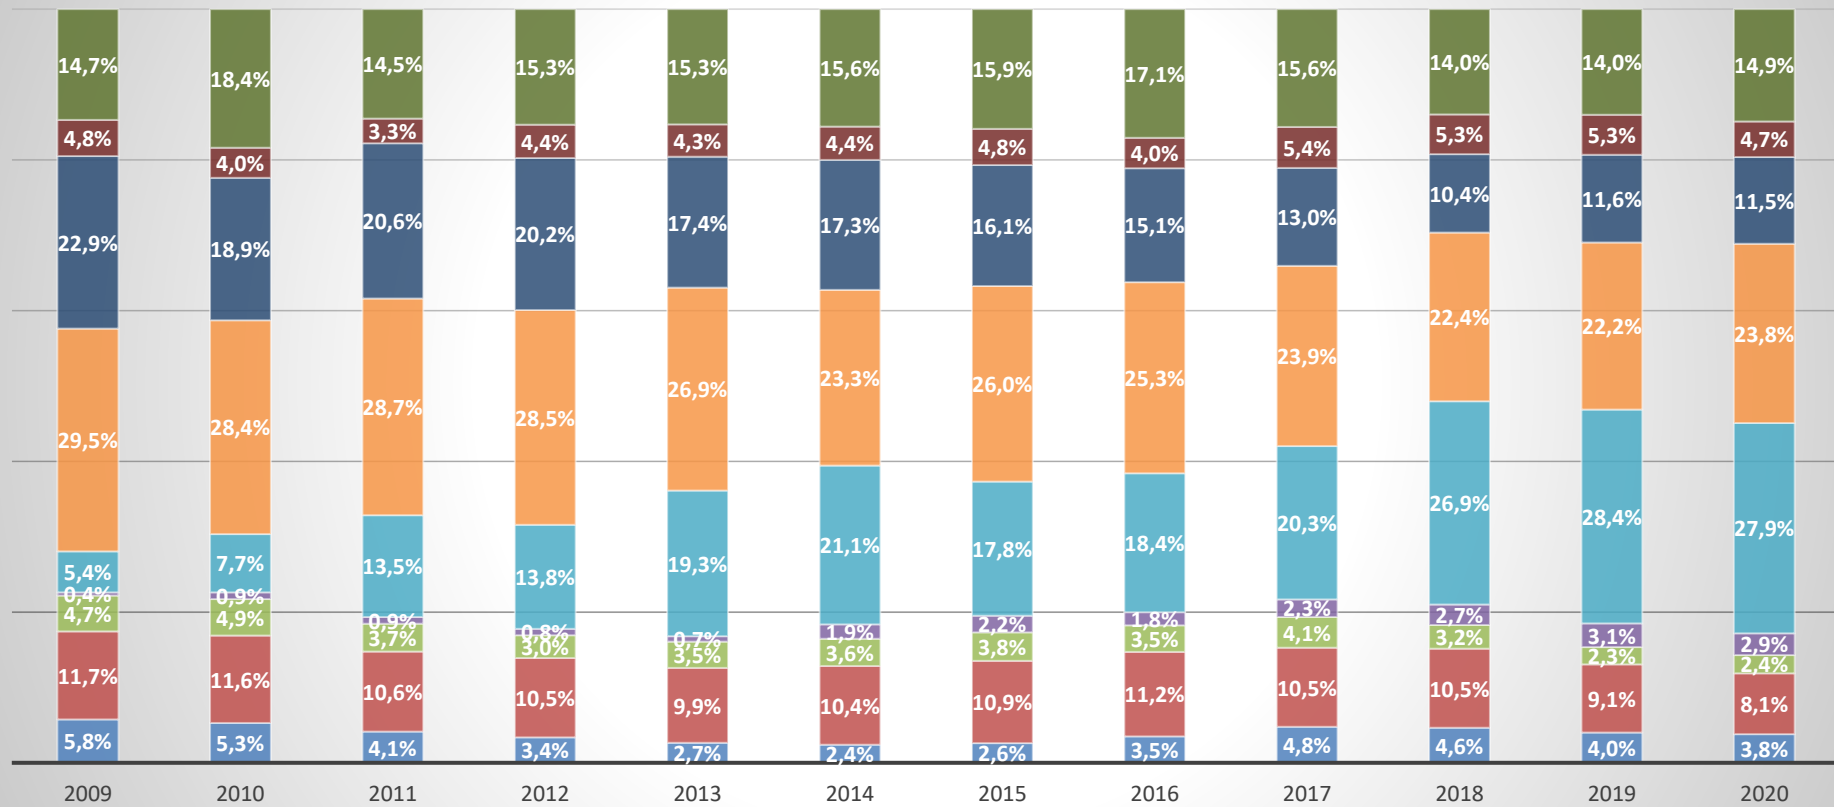

Profielverdeling VMBO Bovenbouw relatief

■ Bouw Wonen & Interieur
■ Media Vormgeving & ICT
■ Economie en Ondernemen

■ Producteren Installeren & Energie
■ Dienstverlening & Producten
■ Horeca Bakkerij en Recreatie

■ Mobiliteit & Transport
■ Zorg en Welzijn
■ Groen