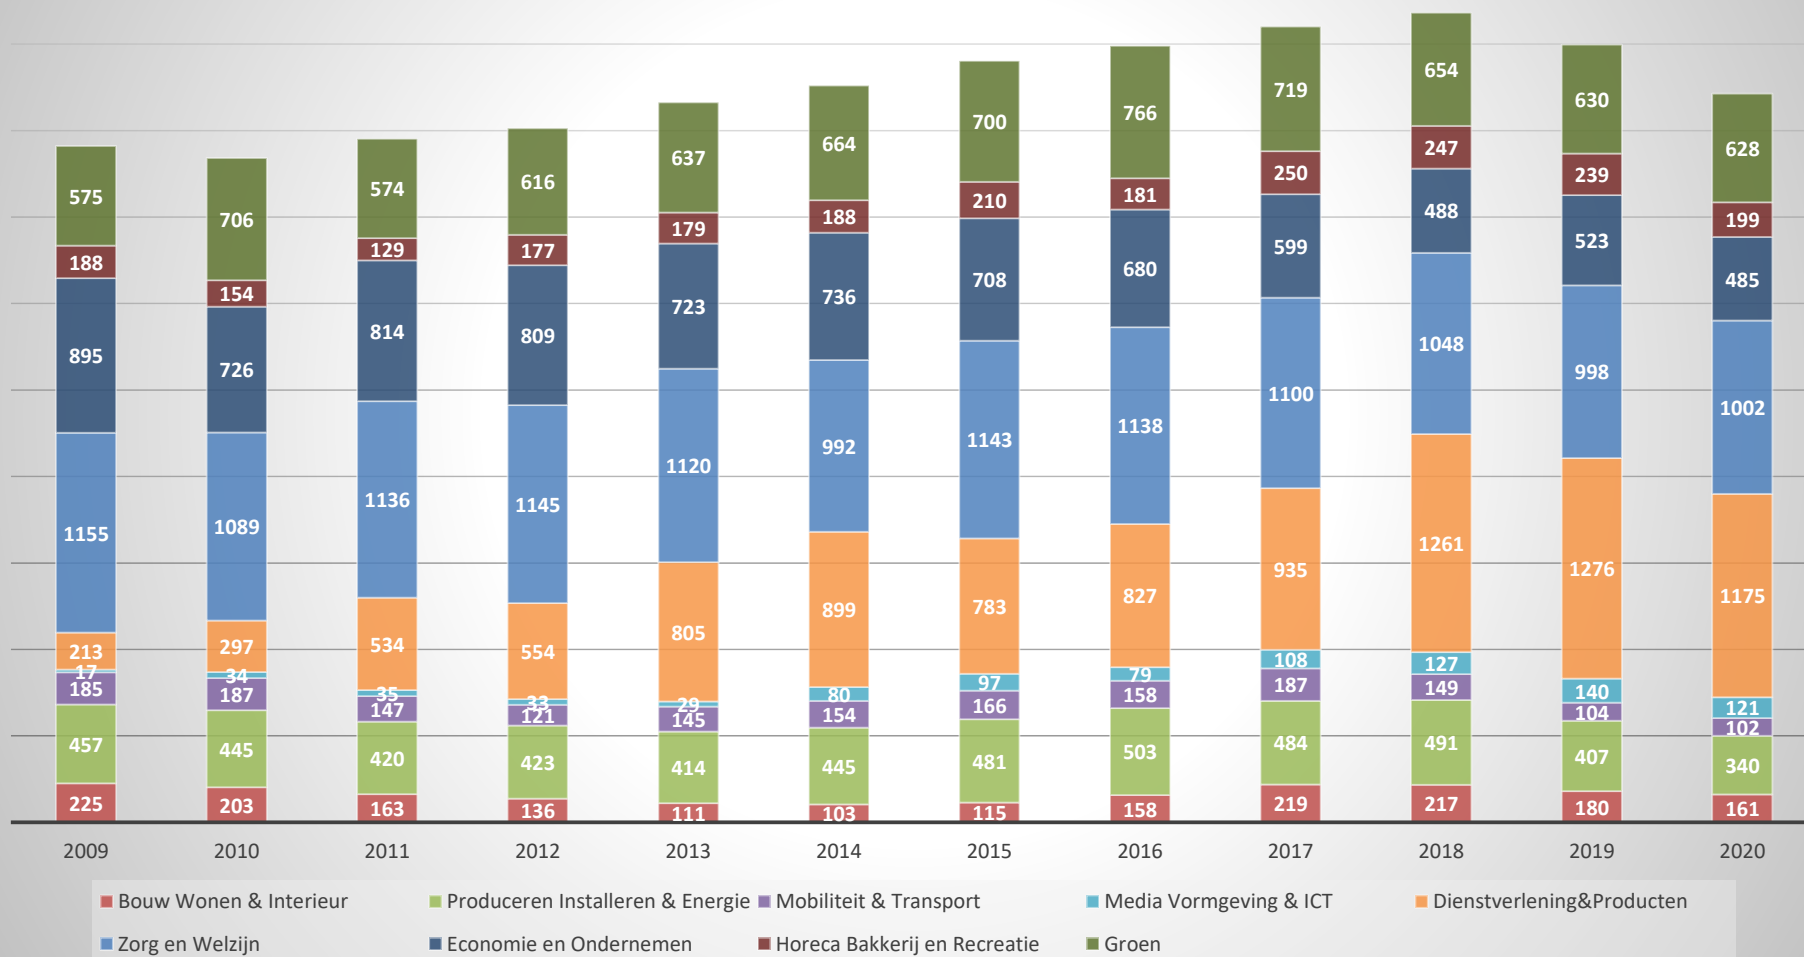

Verdeling 4e jaars leerlingen VO naar leerwegen

Absoluut	Pro	LWT	VMR	BL	KL	GL	TL	HAVO	VWO	Totaal
2004	74	45		699	696	252	740	827	481	3814
2005	85	28		577	622	303	835	1137	729	4316
2006	81	13		650	688	386	863	1235	737	4653
2007	90	11		566	721	371	906	1290	789	4744
2008	82	13		525	724	409	894	1270	739	4656
2009	132	24		533	758	454	974	1328	703	4906
2010	166	15		542	752	423	842	1295	733	4768
2011	190	16		466	809	402	859	1314	732	4788
2012	176	7		468	781	404	890	1319	666	4711
2013	170	9		500	845	379	937	1263	689	4792
2014	169	7		529	748	407	977	1325	755	4917
2015	199	0		484	845	530	887	1428	620	4993
2016	176	3		578	938	441	1039	1337	731	5243
2017	252	8		653	1048	476	1158	1622	878	6095
2018	245	2		594	1023	440	1144	1603	764	5815
2019	225		16	577	937	435	1280	1639	711	5820
2020	209		13	442	902	433	1122	1425	830	5376

Relatief	Pro	LWT	VMR	BL	KL	GL	TL	HAVO	VWO	Totaal
2004	1,94%	1,18%		18,33%	18,25%	6,61%	19,40%	21,68%	12,61%	100,00%
2005	1,97%	0,65%		13,37%	14,41%	7,02%	19,35%	26,34%	16,89%	100,00%
2006	1,74%	0,28%		13,97%	14,79%	8,30%	18,55%	26,54%	15,84%	100,00%
2007	1,90%	0,23%		11,93%	15,20%	7,82%	19,10%	27,19%	16,63%	100,00%
2008	1,76%	0,28%		11,28%	15,55%	8,78%	19,20%	27,28%	15,87%	100,00%
2009	2,69%	0,49%		10,86%	15,45%	9,25%	19,85%	27,07%	14,33%	100,00%
2010	3,48%	0,31%		11,37%	15,77%	8,87%	17,66%	27,16%	15,37%	100,00%
2011	3,97%	0,33%		9,73%	16,90%	8,40%	17,94%	27,44%	15,29%	100,00%
2012	3,74%	0,15%		9,93%	16,58%	8,58%	18,89%	28,00%	14,14%	100,00%
2013	3,55%	0,19%		10,43%	17,63%	7,91%	19,55%	26,36%	14,38%	100,00%
2014	3,44%	0,14%		10,76%	15,21%	8,28%	19,87%	26,95%	15,35%	100,00%
2015	3,99%	0,00%		9,69%	16,92%	10,61%	17,76%	28,60%	12,42%	100,00%
2016	3,36%	0,06%		11,02%	17,89%	8,41%	19,82%	25,50%	13,94%	100,00%
2017	4,13%	0,13%		10,71%	17,19%	7,81%	19,00%	26,61%	14,41%	100,00%
2018	4,21%	0,03%		10,21%	17,59%	7,57%	19,67%	27,57%	13,14%	100,00%
2019	3,87%	0,00%	0,27%	9,91%	16,10%	7,47%	21,99%	28,16%	12,22%	100,00%
2020	3,89%	0,00%	0,24%	8,22%	16,78%	8,05%	20,87%	26,51%	15,44%	100,00%

Ontwikkeling aantal leerlingen in bovenbouw vmbo naar profiel