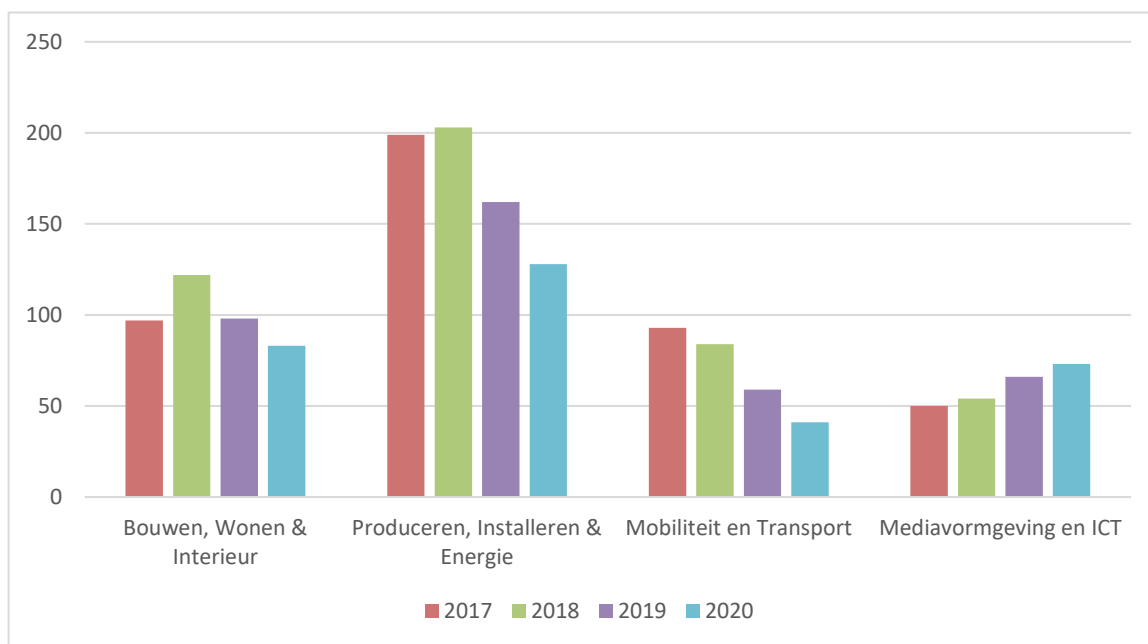

Aantallen leerlingen klas 4 in Techniekopleidingen GL + KL + BL

	2017	2018	2019	2020
Bouwen, Wonen & Interieur	97	122	98	83
Produceren, Installeren & Energie	199	203	162	128
Mobiliteit en Transport	93	84	59	41
Mediavormgeving en ICT	50	54	66	73
TOTAAL Techniek	439	463	385	325