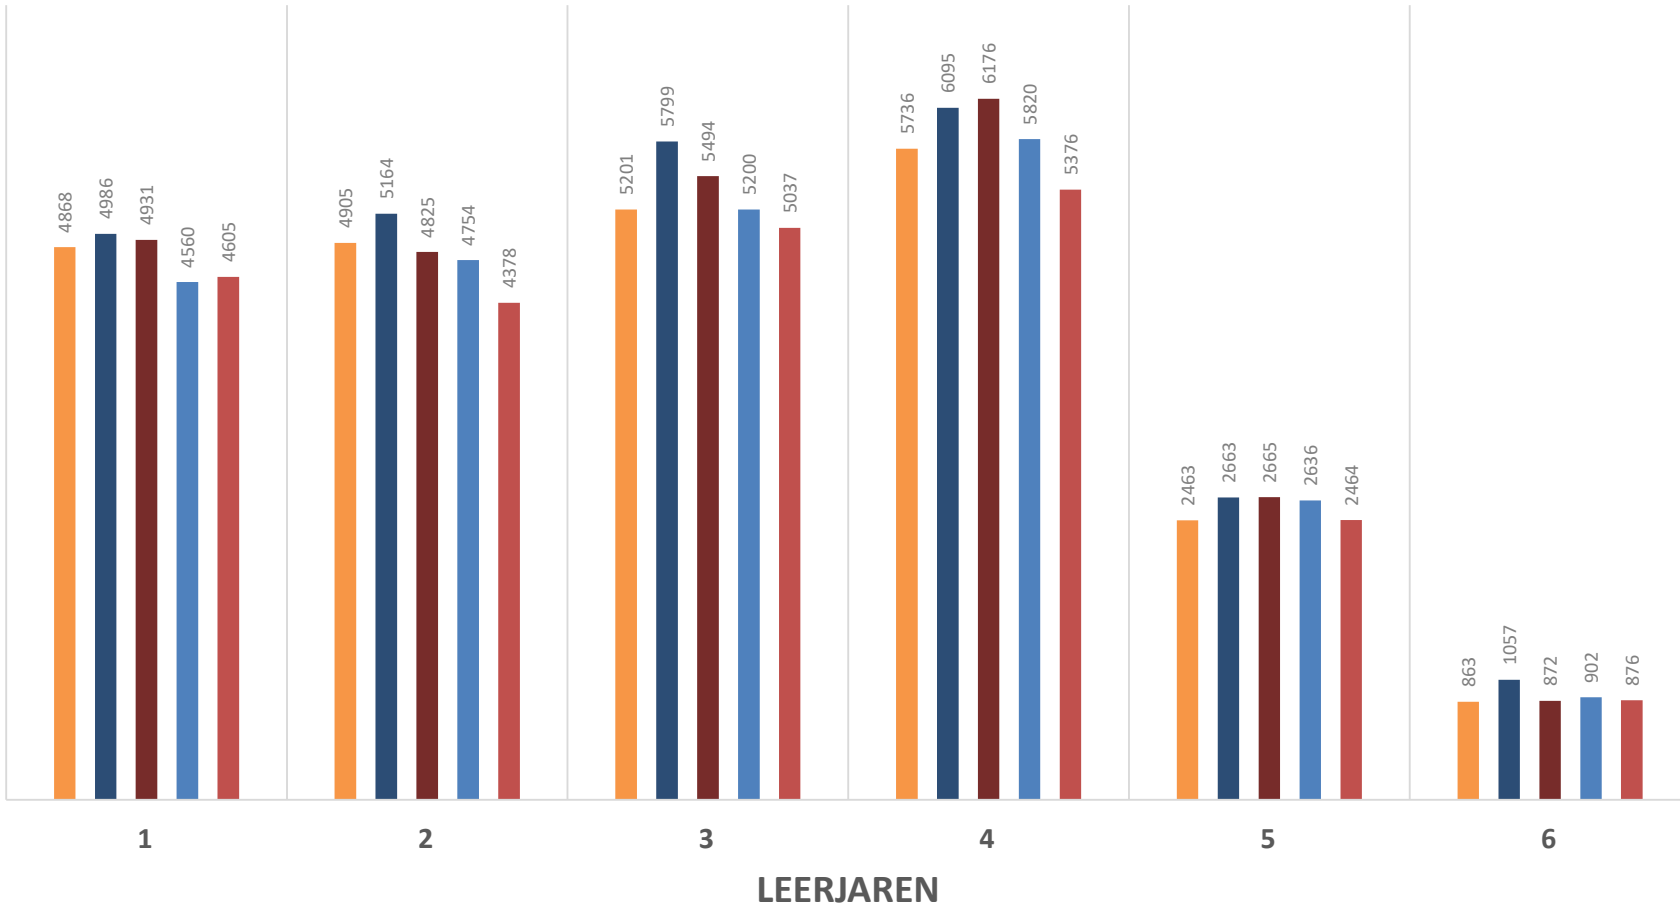

ONTWIKKELING LEERLINGENAANTALLEN PROFIJT-VO-SCHOLEN PER LEERJAAR

2016 2017 2018 2019 2020